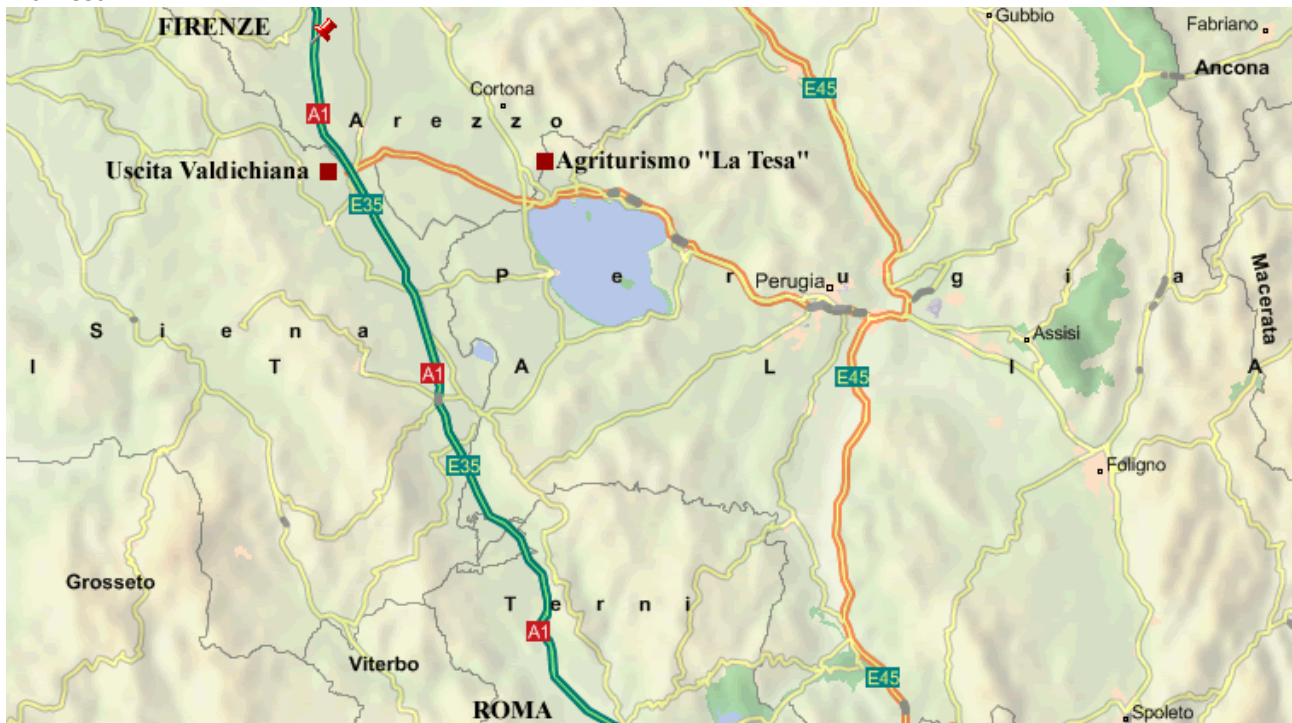

COORDINATE STRADALI per AGRITURISMO "LA TESA"

L'Agriturismo "LA TESA" è situato in Toscana, in Provincia di Arezzo a pochi km di distanza dal confine con l'Umbria, vicino al Lago Trasimeno e l'antica Città storica di Cortona.

Qui sotto riportiamo una cartina stradale, con indicazioni dei punti cardini per raggiungere l'Agriturismo "La Tesa".

Teniamo a precisare che seguendo quanto scritto di seguito, vi porterà al nostro Agriturismo senza alcun problema. Autostrada A1 Firenze - Roma uscita Valdichiana, svoltare a destra direzione Perugia e dopo 500 mt. svoltare a destra innesto superstrada direzione Perugia - Cortona. Proseguire per 18 km ed uscire a Castiglion del Lago, dopo 50 mt svoltare a destra direzione Cortona. Proseguire per 3,6 km, svoltare a destra direzione Perugia, proseguire per 300 mt e svoltare a sinistra direzione Farinaio. Proseguire per 600 mt, svoltare a sinistra "Agriturismo La Tesa".